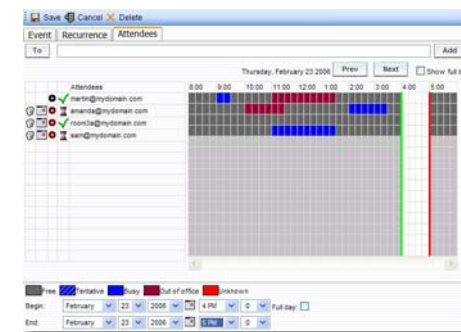

gira su Windows, Linux, Unix, Mac OS X

interfaccia web familiare e completa

combina più calendari

scrivi email con formattazione, usa firme digitali, allega file online

pianifica riunioni e ricerca disponibilità