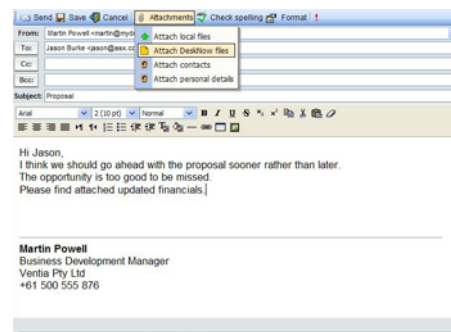

gira su Windows, Linux, Unix, Mac OS X

interfaccia web familiare e completa

combina più calendari

scrivi email con formattazione, usa firme digitali, allega file online

pianifica riunioni e ricerca disponibilità