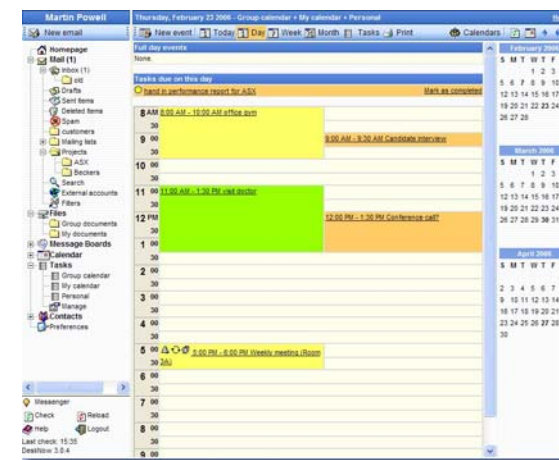

gestione documenti, cartelle condivise

calendario avanzato con **appuntamenti**, ricerca disponibilità, **calendari condivisi**, impegni, **prenotazione risorse**, pubblicazione **iCal**

connettor Outlook to per accedere a calendari personali e di gruppo, attività, contatti

sincronizzazione SyncML con Palm, PocketPC, BlackBerry e telefoni cellulari

chat con protocollo universale **Jabber** e interfaccia web integrata

autenticazione **LDAP** e **Active Directory**

migrazione automatica da altri mail servers

gira su Windows, Linux, Unix, Mac OS X

interfaccia web familiare e completa

combina più calendari

scrivi email con formattazione, usa firme digitali, allega file online

pianifica riunioni e ricerca disponibilità